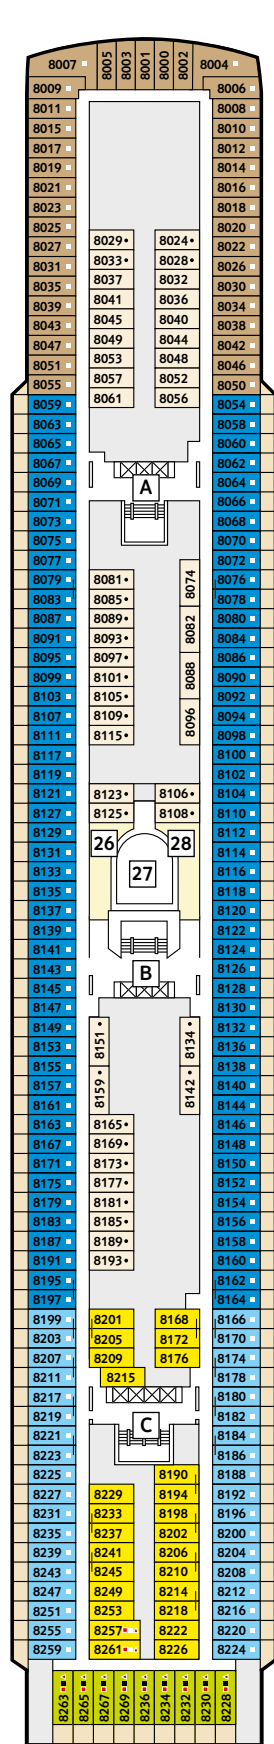

Deckgrundrisse Mein Schiff 1

Gewusst, wo – auf dem ersten Wohlfühlschiff von TUI Cruises.

14 Brise

12 Horizont

11 Aqua

10 Perle

9 Koralle

360° 360°-Panoramen:
www.tuicruises.com/meinschiff1

Kabinenkategorien*

- 10029 Suite
- 12002 Junior Suite Veranda Kat. A
- 10012 Junior Suite Veranda Kat. B
- 10171 Familienkabine Veranda
- 10000 Verandakabine Kat. A
- 10168 Verandakabine Kat. B
- 9039 Balkonkabine Kat. A
- 9242 Balkonkabine Kat. B
- 9005 Außenkabine Kat. A
- 9017 Innenkabine Kat. A
- 9236 Innenkabine Kat. B

Legende

- Restaurant
- Bar
- SPA & Sport
- Unterhaltung/Theater
- Betriebsräume
- Küche

- Verbindungstür
- Bettcouch
- Doppelbettcouch
- 1 Pullman-Bett
- 2 Pullman-Betten
- Betten nicht auseinanderstellbar
- Treppenhausbezeichnung

* Beispielhafte Darstellung der Kabinennummern. Änderungen vorbehalten.

8 Muschel

7 Hanse

6 Atlantik

5 Pier

4 Seestern

- Kabinenkategorien***
- 8228 Familienkabine Veranda
 - 8059 Balkonkabine Kat. A
 - 8199 Balkonkabine Kat. B
 - 8000 Außenkabine Kat. A
 - 5022 Außenkabine Kat. B
 - 5000 Außenkabine Kat. C
 - 8029 Innenkabine Kat. A
 - 8201 Innenkabine Kat. B
 - 4041 Innenkabine Kat. C
 - 4137 Innenkabine Kat. D