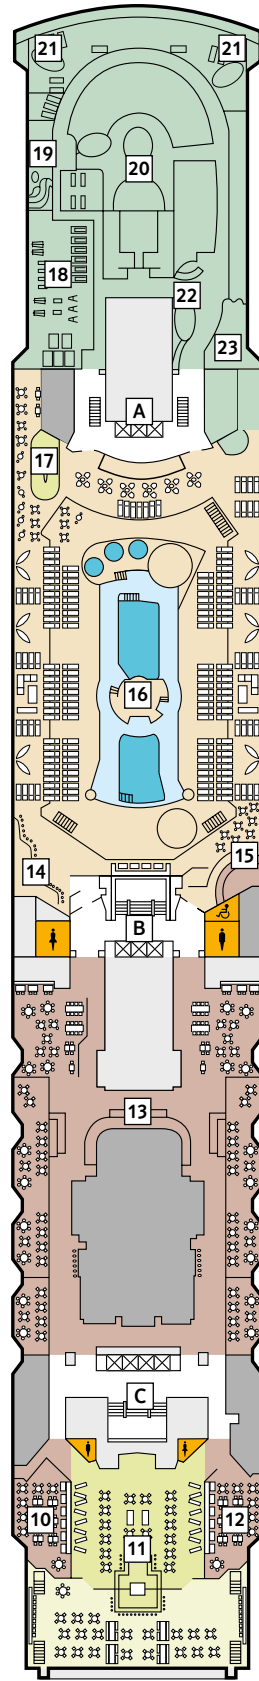

Deckgrundrisse Mein Schiff 1

Gewusst, wo – auf dem ersten Wohlfühlschiff von TUI Cruises.

14 Brise

12 Horizont

11 Aqua

10 Perle

9 Koralle

360° 360°-Panoramen:
www.tuicruises.com/meinschiff1

Kabinenkategorien*

- 10029 Suite
- 12002 Junior Suite Veranda Kat. A
- 10012 Junior Suite Veranda Kat. B
- 10171 Familienkabine Veranda
- 10000 Verandakabine Kat. A
- 10168 Verandakabine Kat. B
- 9039 Balkonkabine Kat. A
- 9242 Balkonkabine Kat. B
- 9005 Außenkabine Kat. A
- 9017 Innenkabine Kat. A
- 9236 Innenkabine Kat. B

Legende

- Restaurant
- Bar
- SPA & Sport
- Unterhaltung/Theater
- Betriebsräume
- Küche

- Verbindungstür
- Bettcouch
- Doppelbettcouch
- 1 Pullman-Bett
- 2 Pullman-Betten
- Betten nicht auseinanderstellbar
- Treppenhausbezeichnung