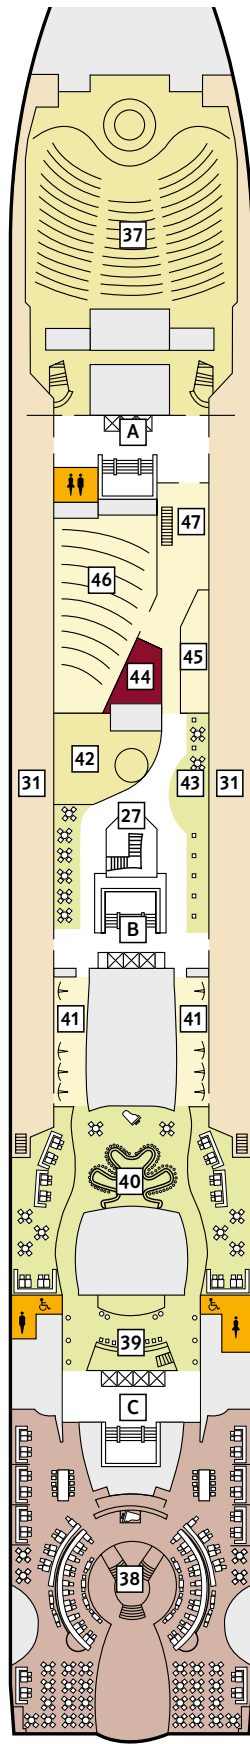

Deckgrundrisse Mein Schiff 1

Gewusst, wo – auf dem ersten Wohlfühlschiff von TUI Cruises.

14 Brise

12 Horizont

11 Aqua

10 Perle

9 Koralle

360° 360°-Panoramen:
www.tuicruises.com/meinschiff1

Kabinenkategorien*

- 10029 Suite
- 12002 Junior Suite Veranda Kat. A
- 10012 Junior Suite Veranda Kat. B
- 10171 Familienkabine Veranda
- 10000 Verandakabine Kat. A
- 10168 Verandakabine Kat. B
- 9039 Balkonkabine Kat. A
- 9242 Balkonkabine Kat. B
- 9005 Außenkabine Kat. A
- 9017 Innenkabine Kat. A
- 9236 Innenkabine Kat. B

Legende

- Restaurant
- Bar
- SPA & Sport
- Unterhaltung/Theater
- Betriebsräume
- Küche

- Verbindungstür
- Bettcouch
- Doppelbettcouch
- 1 Pullman-Bett
- 2 Pullman-Betten
- Betten nicht auseinanderstellbar
- Treppenhausbezeichnung

* Beispielhafte Darstellung der Kabinennummern. Änderungen vorbehalten.

8 Muschel

7 Hanse

6 Atlantik

5 Pier

4 Seestern

- Kabinenkategorien***
- 8228 Familienkabine Veranda
 - 8059 Balkonkabine Kat. A
 - 8199 Balkonkabine Kat. B
 - 8000 Außenkabine Kat. A
 - 5022 Außenkabine Kat. B
 - 5000 Außenkabine Kat. C
 - 8029 Innenkabine Kat. A
 - 8201 Innenkabine Kat. B
 - 4041 Innenkabine Kat. C
 - 4137 Innenkabine Kat. D