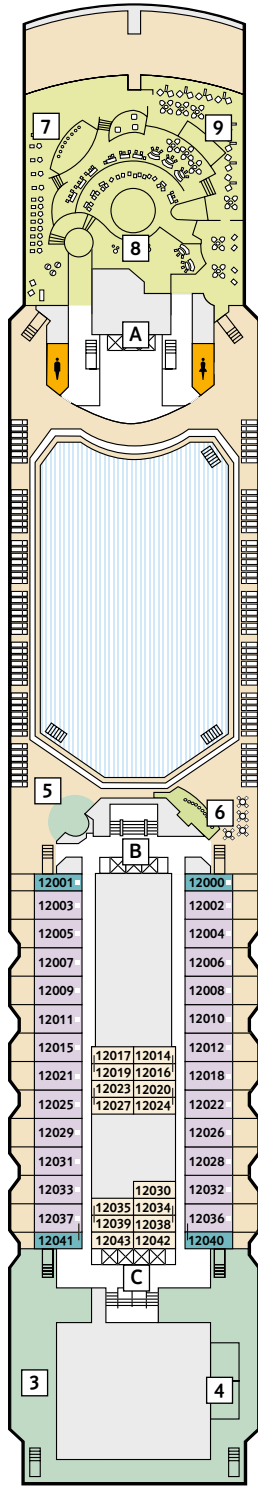

Deckgrundrisse Mein Schiff 1

Gewusst, wo – auf dem ersten Wohlfühlschiff von TUI Cruises.

14 Brise

12 Horizont

11 Aqua

10 Perle

9 Koralle

360° 360°-Panoramen:
www.tuicruises.com/meinschiff1

Kabinenkategorien*

- 10029 Suite
- 12002 Junior Suite Veranda Kat. A
- 10012 Junior Suite Veranda Kat. B
- 10171 Familienkabine Veranda
- 10000 Verandakabine Kat. A
- 10168 Verandakabine Kat. B
- 9039 Balkonkabine Kat. A
- 9242 Balkonkabine Kat. B
- 9005 Außenkabine Kat. A
- 9017 Innenkabine Kat. A
- 9236 Innenkabine Kat. B

Legende

- Restaurant
- Bar
- SPA & Sport
- Unterhaltung/Theater
- Betriebsräume
- Küche

- Verbindungstür
- Bettcouch
- Doppelbettcouch
- 1 Pullman-Bett
- 2 Pullman-Betten
- Betten nicht auseinanderstellbar
- Treppenhausbezeichnung

- 26 Bibliothek
- 27 Atrium
- 28 Sturmfrei – Teenslounge
- 29 Aussicht Bar
- 30 Casino & Lounge
- 31 Promenadendeck
- 32 Blaue Welt Bar – Sushi
- 33 Wein & Wahrheit Vinothek
- 34 Surf & Turf – Steakhouse
- 35 Wii-Corner
- 36 Neuer Wall – Einkaufspassage
- 37 Theater
- 38 Atlantik – Klassik
- 39 Blaue Welt Bar – Lounge
- 40 TUI Bar
- 41 Fotogalerie
- 42 Kunstgalerie
- 43 Nasch Bar
- 44 Bordreiseleitung
- 45 Atelier
- 46 Konferenzraum
- 47 Internet
- 48 Blaue Welt Bar – Apéro
- 49 Richards – Feines Essen
- 50 Landausflüge, Golf & Biking
- 51 Rezeption
- 52 Bordhospital