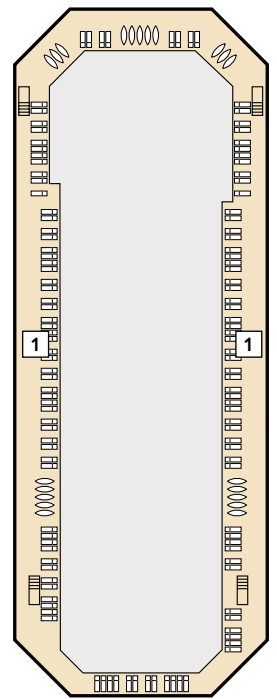

Deckgrundrisse Mein Schiff 1

Gewusst, wo – auf dem ersten Wohlfühlschiff von TUI Cruises.

14 Brise

12 Horizont

11 Aqua

10 Perle

9 Koralle

360° 360°-Panoramen:
www.tuicruises.com/meinschiff1

Kabinenkategorien*

- 10029 Suite
- 12002 Junior Suite Veranda Kat. A
- 10012 Junior Suite Veranda Kat. B
- 10171 Familienkabine Veranda
- 10000 Verandakabine Kat. A
- 10168 Verandakabine Kat. B
- 9039 Balkonkabine Kat. A
- 9242 Balkonkabine Kat. B
- 9005 Außenkabine Kat. A
- 9017 Innenkabine Kat. A
- 9236 Innenkabine Kat. B

Legende

- Restaurant
- Bar
- SPA & Sport
- Unterhaltung/Theater
- Betriebsräume
- Küche

- Verbindungstür
- Bettcouch
- Doppelbettcouch
- 1 Pullman-Bett
- 2 Pullman-Betten
- Betten nicht auseinanderstellbar
- Treppenhausbezeichnung