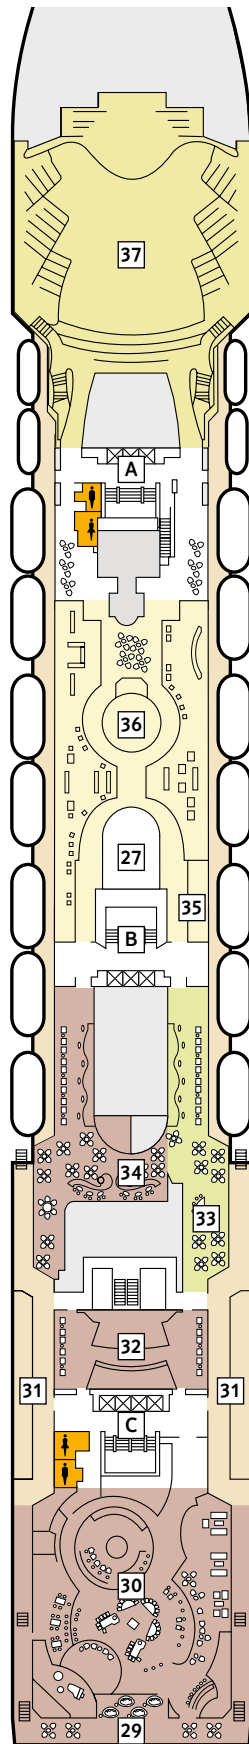

Deckgrundrisse Mein Schiff 1

Gewusst, wo – auf dem ersten Wohlfühlschiff von TUI Cruises.

14 Brise

12 Horizont

11 Aqua

10 Perle

9 Koralle

360° 360°-Panoramen:
www.tuicruises.com/meinschiff1

Kabinenkategorien*

- 10029 Suite
- 12002 Junior Suite Veranda Kat. A
- 10012 Junior Suite Veranda Kat. B
- 10171 Familienkabine Veranda
- 10000 Verandakabine Kat. A
- 10168 Verandakabine Kat. B
- 9039 Balkonkabine Kat. A
- 9242 Balkonkabine Kat. B
- 9005 Außenkabine Kat. A
- 9017 Innenkabine Kat. A
- 9236 Innenkabine Kat. B

Legende

- Restaurant
- Bar
- SPA & Sport
- Unterhaltung/Theater
- Betriebsräume
- Küche

- Verbindungstür
- Bettcouch
- Doppelbettcouch
- 1 Pullman-Bett
- 2 Pullman-Betten
- Betten nicht auseinanderstellbar
- Treppenhausbezeichnung

* Beispielhafte Darstellung der Kabinennummern. Änderungen vorbehalten.

8 Muschel

7 Hanse

6 Atlantik

5 Pier

4 Seestern

- Kabinenkategorien***
- 8228 Familienkabine Veranda
 - 8059 Balkonkabine Kat. A
 - 8199 Balkonkabine Kat. B
 - 8000 Außenkabine Kat. A
 - 5022 Außenkabine Kat. B
 - 5000 Außenkabine Kat. C
 - 8029 Innenkabine Kat. A
 - 8201 Innenkabine Kat. B
 - 4041 Innenkabine Kat. C
 - 4137 Innenkabine Kat. D