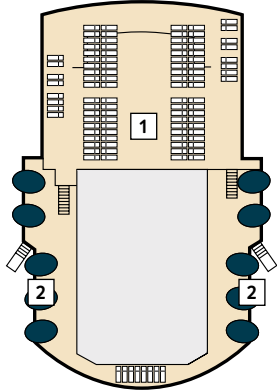

Deckgrundrisse Mein Schiff 1

Gewusst, wo – auf dem ersten Wohlfühlschiff von TUI Cruises.

14 Brise

12 Horizont

11 Aqua

10 Perle

9 Koralle

360° 360°-Panoramen:
www.tuicruises.com/meinschiff1

Kabinenkategorien*

- 10029 Suite
- 12002 Junior Suite Veranda Kat. A
- 10012 Junior Suite Veranda Kat. B
- 10171 Familienkabine Veranda
- 10000 Verandakabine Kat. A
- 10168 Verandakabine Kat. B
- 9039 Balkonkabine Kat. A
- 9242 Balkonkabine Kat. B
- 9005 Außenkabine Kat. A
- 9017 Innenkabine Kat. A
- 9236 Innenkabine Kat. B

Legende

- Restaurant
- Bar
- SPA & Sport
- Unterhaltung/Theater
- Betriebsräume
- Küche

- Verbindungstür
- Bettcouch
- Doppelbettcouch
- 1 Pullman-Bett
- 2 Pullman-Betten
- Betten nicht auseinanderstellbar
- Treppenhausbezeichnung