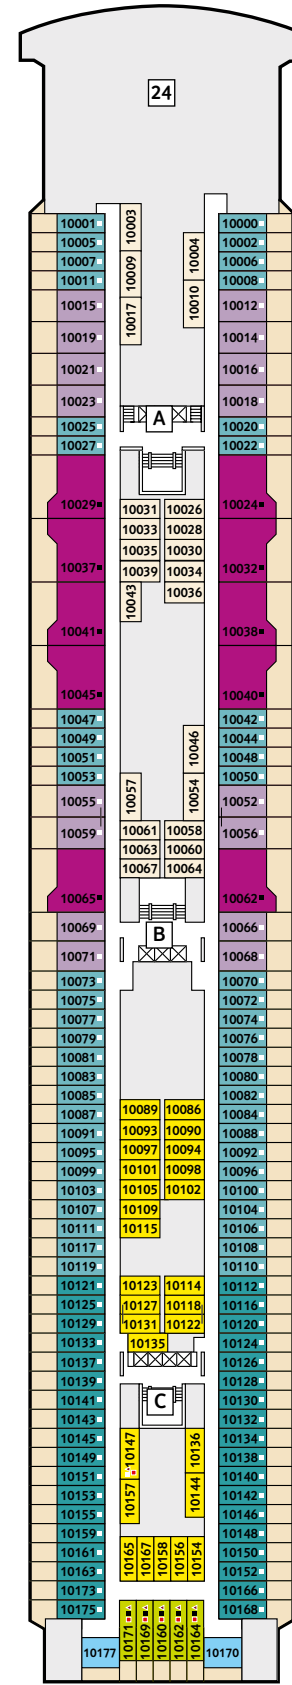

Deckgrundrisse Mein Schiff 1

Gewusst, wo – auf dem ersten Wohlfühlschiff von TUI Cruises.

14 Brise

12 Horizont

11 Aqua

10 Perle

9 Koralle

360° 360°-Panoramen:
www.tuicruises.com/meinschiff1

Kabinenkategorien*

- 10029 Suite
- 12002 Junior Suite Veranda Kat. A
- 10012 Junior Suite Veranda Kat. B
- 10171 Familienkabine Veranda
- 10000 Verandakabine Kat. A
- 10168 Verandakabine Kat. B
- 9039 Balkonkabine Kat. A
- 9242 Balkonkabine Kat. B
- 9005 Außenkabine Kat. A
- 9017 Innenkabine Kat. A
- 9236 Innenkabine Kat. B

Legende

- Restaurant
- Bar
- SPA & Sport
- Unterhaltung/Theater
- Betriebsräume
- Küche

- Verbindungstür
- Bettcouch
- Doppelbettcouch
- 1 Pullman-Bett
- 2 Pullman-Betten
- Betten nicht auseinanderstellbar
- Treppenhausbezeichnung

* Beispielhafte Darstellung der Kabinennummern. Änderungen vorbehalten.

8 Muschel

7 Hanse

6 Atlantik

5 Pier

4 Seestern

- Kabinenkategorien***
- 8228 Familienkabine Veranda
 - 8059 Balkonkabine Kat. A
 - 8199 Balkonkabine Kat. B
 - 8000 Außenkabine Kat. A
 - 5022 Außenkabine Kat. B
 - 5000 Außenkabine Kat. C
 - 8029 Innenkabine Kat. A
 - 8201 Innenkabine Kat. B
 - 4041 Innenkabine Kat. C
 - 4137 Innenkabine Kat. D