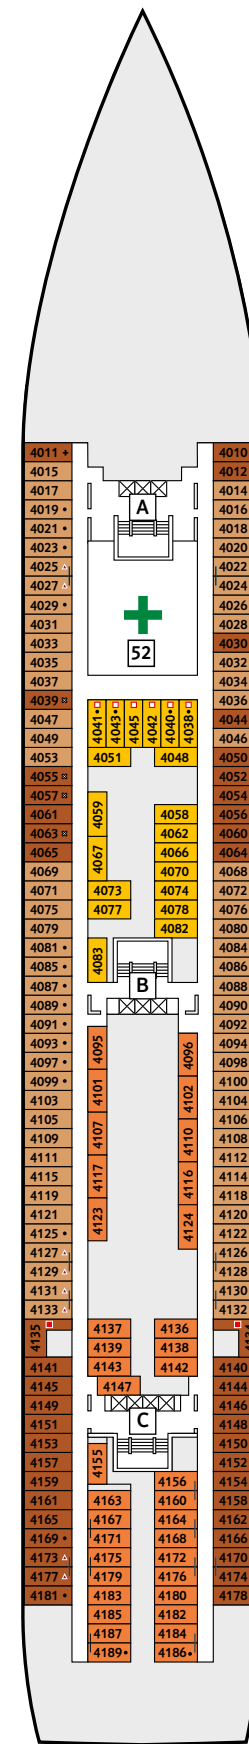

Deckgrundrisse Mein Schiff 1

Gewusst, wo – auf dem ersten Wohlfühlschiff von TUI Cruises.

14 Brise

12 Horizont

11 Aqua

10 Perle

9 Koralle

360° 360°-Panoramen:
www.tuicruises.com/meinschiff1

Kabinenkategorien*

- 10029 Suite
- 12002 Junior Suite Veranda Kat. A
- 10012 Junior Suite Veranda Kat. B
- 10171 Familienkabine Veranda
- 10000 Verandakabine Kat. A
- 10168 Verandakabine Kat. B
- 9039 Balkonkabine Kat. A
- 9242 Balkonkabine Kat. B
- 9005 Außenkabine Kat. A
- 9017 Innenkabine Kat. A
- 9236 Innenkabine Kat. B

Legende

- Restaurant
- Bar
- SPA & Sport
- Unterhaltung/Theater
- Betriebsräume
- Küche

- Verbindungstür
- Bettcouch
- Doppelbettcouch
- 1 Pullman-Bett
- 2 Pullman-Betten
- Betten nicht auseinanderstellbar
- Treppenhausbezeichnung

* Beispielhafte Darstellung der Kabinennummern. Änderungen vorbehalten.

8 Muschel

7 Hanse

6 Atlantik

5 Pier

4 Seestern

- Kabinenkategorien***
- 8228 Familienkabine Veranda
 - 8059 Balkonkabine Kat. A
 - 8199 Balkonkabine Kat. B
 - 8000 Außenkabine Kat. A
 - 5022 Außenkabine Kat. B
 - 5000 Außenkabine Kat. C
 - 8029 Innenkabine Kat. A
 - 8201 Innenkabine Kat. B
 - 4041 Innenkabine Kat. C
 - 4137 Innenkabine Kat. D