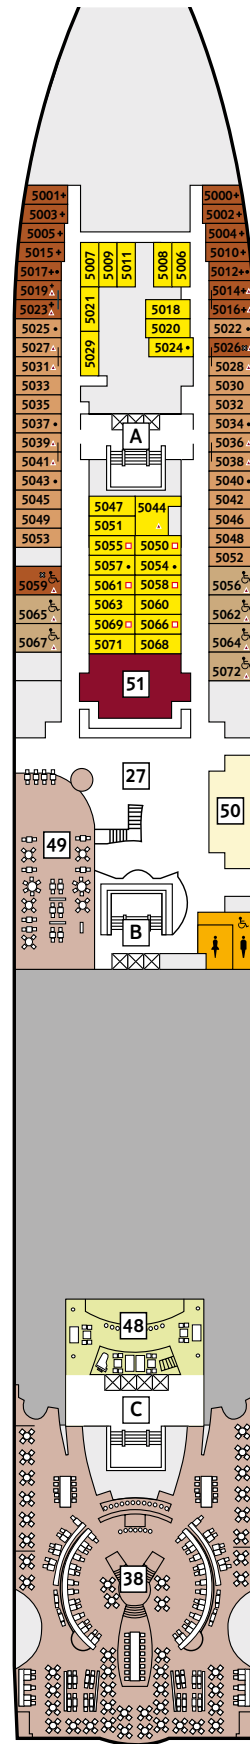

Deckgrundrisse Mein Schiff 1

Gewusst, wo – auf dem ersten Wohlfühlschiff von TUI Cruises.

14 Brise

12 Horizont

11 Aqua

10 Perle

9 Koralle

360° 360°-Panoramen:
www.tuicruises.com/meinschiff1

Kabinenkategorien*

- 10029 Suite
- 12002 Junior Suite Veranda Kat. A
- 10012 Junior Suite Veranda Kat. B
- 10171 Familienkabine Veranda
- 10000 Verandakabine Kat. A
- 10168 Verandakabine Kat. B
- 9039 Balkonkabine Kat. A
- 9242 Balkonkabine Kat. B
- 9005 Außenkabine Kat. A
- 9017 Innenkabine Kat. A
- 9236 Innenkabine Kat. B

Legende

- Restaurant
- Bar
- SPA & Sport
- Unterhaltung/Theater
- Betriebsräume
- Küche

- Verbindungstür
- Bettcouch
- Doppelbettcouch
- 1 Pullman-Bett
- 2 Pullman-Betten
- Betten nicht auseinanderstellbar
- Treppenhausbezeichnung

* Beispielhafte Darstellung der Kabinennummern. Änderungen vorbehalten.

8 Muschel

7 Hanse

6 Atlantik

5 Pier

4 Seestern

- Kabinenkategorien***
- 8228 Familienkabine Veranda
 - 8059 Balkonkabine Kat. A
 - 8199 Balkonkabine Kat. B
 - 8000 Außenkabine Kat. A
 - 5022 Außenkabine Kat. B
 - 5000 Außenkabine Kat. C
 - 8029 Innenkabine Kat. A
 - 8201 Innenkabine Kat. B
 - 4041 Innenkabine Kat. C
 - 4137 Innenkabine Kat. D