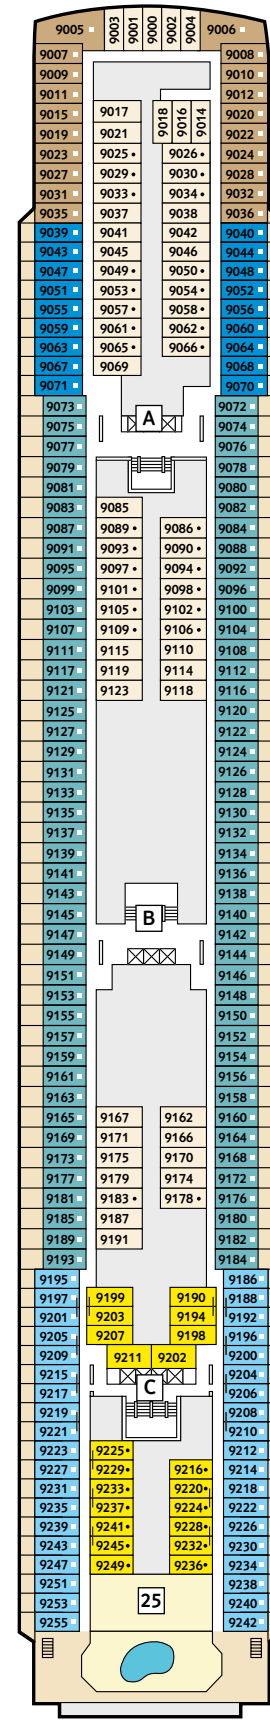

Deckgrundrisse Mein Schiff 1

Gewusst, wo – auf dem ersten Wohlfühlschiff von TUI Cruises.

14 Brise

12 Horizont

11 Aqua

10 Perle

9 Koralle

360° 360°-Panoramen:
www.tuicruises.com/meinschiff1

Kabinenkategorien*

- 10029 Suite
- 12002 Junior Suite Veranda Kat. A
- 10012 Junior Suite Veranda Kat. B
- 10171 Familienkabine Veranda
- 10000 Verandakabine Kat. A
- 10168 Verandakabine Kat. B
- 9039 Balkonkabine Kat. A
- 9242 Balkonkabine Kat. B
- 9005 Außenkabine Kat. A
- 9017 Innenkabine Kat. A
- 9236 Innenkabine Kat. B

Legende

- Restaurant
- Bar
- SPA & Sport
- Unterhaltung/Theater
- Betriebsräume
- Küche

- Verbindungstür
- Bettcouch
- Doppelbettcouch
- 1 Pullman-Bett
- 2 Pullman-Betten
- Betten nicht auseinanderstellbar
- Treppenhausbezeichnung

* Beispielhafte Darstellung der Kabinennummern. Änderungen vorbehalten.

8 Muschel

7 Hanse

6 Atlantik

5 Pier

4 Seestern

- Kabinenkategorien***
- 8228 Familienkabine Veranda
 - 8059 Balkonkabine Kat. A
 - 8199 Balkonkabine Kat. B
 - 8000 Außenkabine Kat. A
 - 5022 Außenkabine Kat. B
 - 5000 Außenkabine Kat. C
 - 8029 Innenkabine Kat. A
 - 8201 Innenkabine Kat. B
 - 4041 Innenkabine Kat. C
 - 4137 Innenkabine Kat. D